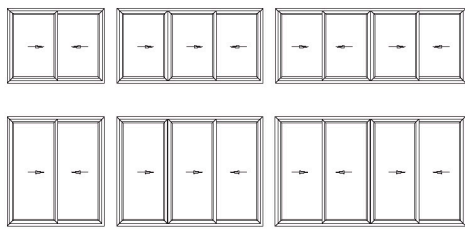

Deceuninck sistema de deslizamiento

Traiga el exterior al interior y cree una abertura más amplia con puerta corredera Deceuninck.