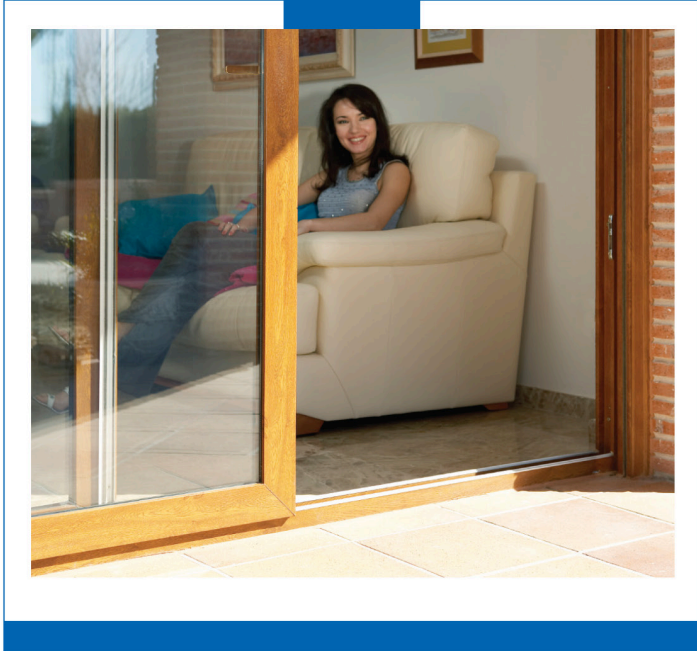

Deceuninck sistema de deslizamiento

Traiga el exterior al interior y cree una abertura más amplia con puerta corredera Deceuninck.