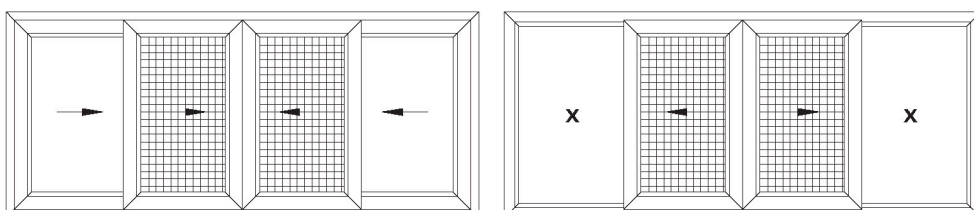

Deceuninck ha demostrado su diferencia con el verdadero diseño del sistema de deslizamiento Mosquitero, que es una de las necesidades más importantes en el sector.

Deceuninck Sistema corredera con Mosquitero se compone del perfil hoja, los perfiles del travesaño y dos tipos diferentes de perfil riel. Riel grande (38 mm) se utiliza para el marco de doble riel y el riel pequeño (22 mm) se utiliza para el marco mono-riel. El Sistema Corredera con Mosquitero absolutamente impide la entrada de moscas y otros insectos con la aplicación de felpa doble de acuerdo con los detalles de producción.

Es el Sistema Corredera con Mosquitero tiene la posibilidad de ser laminado completamente. Puede ser laminado con el mismo color que la ventana, por lo tanto proporciona una integridad visual.

Corredera con Mosquitero