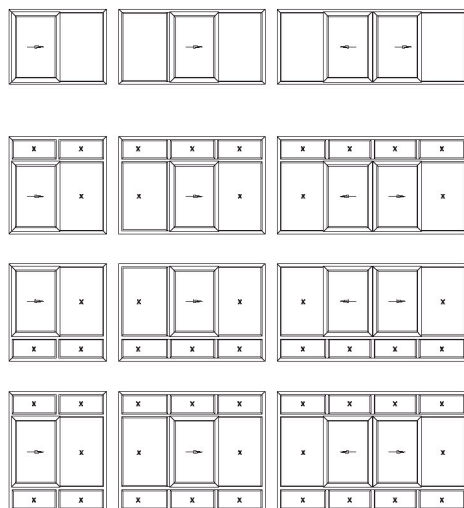

Deceuninck sistema de deslizamiento

Traiga el exterior al interior y cree una abertura más amplia con puerta corredera Deceuninck.