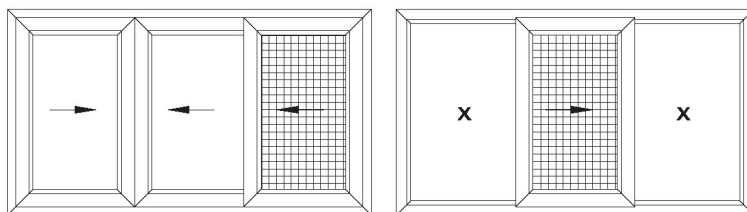

Deceuninck ha demostrado su diferencia con el verdadero diseño del sistema de deslizamiento Mosquitero, que es una de las necesidades más importantes en el sector.

Deceuninck Sistema corredera con Mosquitero se compone del perfil hoja, los perfiles del travesaño y dos tipos diferentes de perfil riel. Riel grande (38 mm) se utiliza para el marco de doble riel y el riel pequeño (22 mm) se utiliza para el marco mono-riel. El Sistema Corredera con Mosquitero absolutamente impide la entrada de moscas y otros insectos con la aplicación de felpa doble de acuerdo con los detalles de producción.

Es el Sistema Corredera con Mosquitero tiene la posibilidad de ser laminado completamente. Puede ser laminado con el mismo color que la ventana, por lo tanto proporciona una integridad visual.

Corredera con Mosquitero