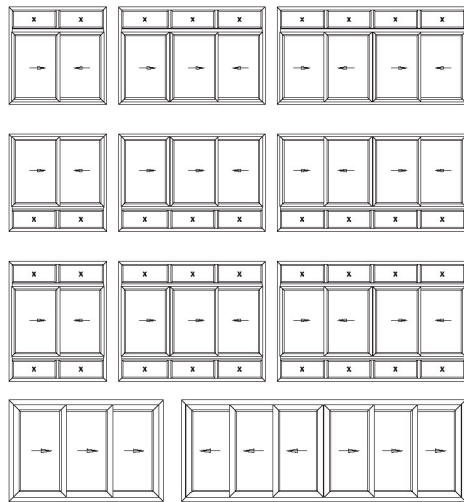

Deceuninck sistema de deslizamiento

Traiga el exterior al interior y cree una abertura más amplia con puerta corredera Deceuninck.