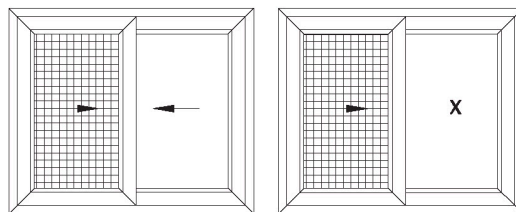

Deceuninck ha demostrado su diferencia con el verdadero diseño del sistema de deslizamiento Mosquitero, que es una de las necesidades más importantes en el sector.

Deceuninck Sistema corredera con Mosquitero se compone del perfil hoja, los perfiles del travesaño y dos tipos diferentes de perfil riel. Riel grande (38 mm) se utiliza para el marco de doble riel y el riel pequeño (22 mm) se utiliza para el marco mono-riel. El Sistema Corredera con Mosquitero absolutamente impide la entrada de moscas y otros insectos con la aplicación de felpa doble de acuerdo con los detalles de producción.

Es el Sistema Corredera con Mosquitero tiene la posibilidad de ser laminado completamente. Puede ser laminado con el mismo color que la ventana, por lo tanto proporciona una integridad visual.

Corredera con Mosquitero