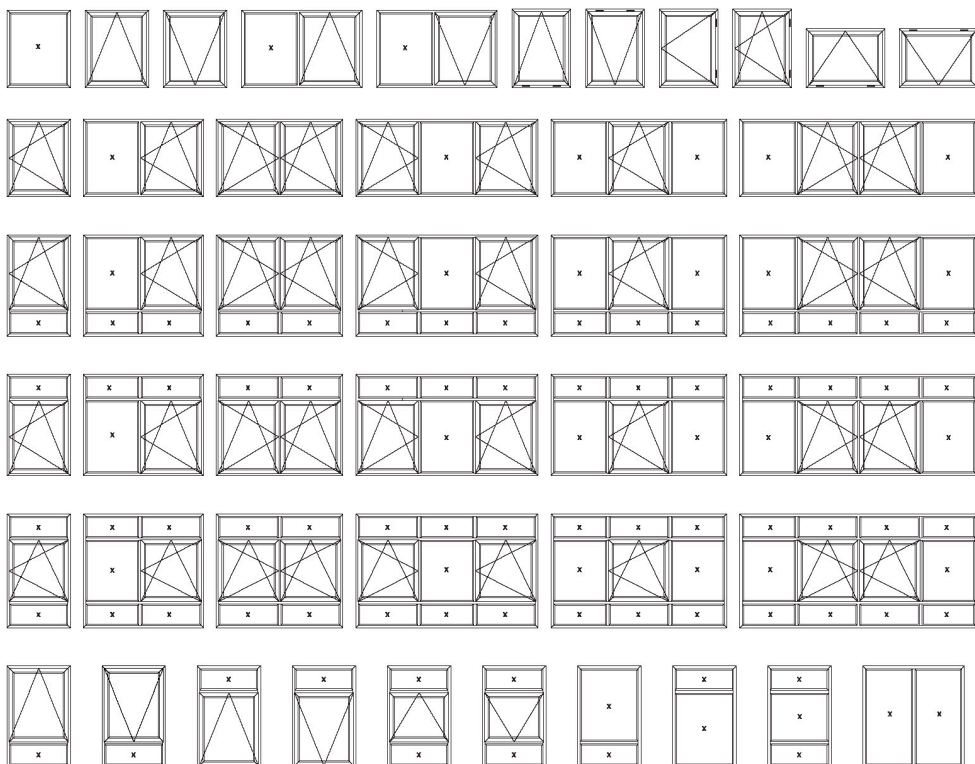

Protección y Seguridad

Su familia es su mundo y protegerlos es una parte instintiva de nuestra naturaleza. La necesidad de protección y la seguridad es parte de nuestra vida desde muy joven a la edad adulta.

La protección de nuestros bienes materiales es también importante y sentirse seguros en nuestros hogares es tan sencillo como elegir las correctas puertas y ventanas. Herraje Deceuninck de Alta Seguridad y marco de excelente resistencia le dan paz y tranquilidad.