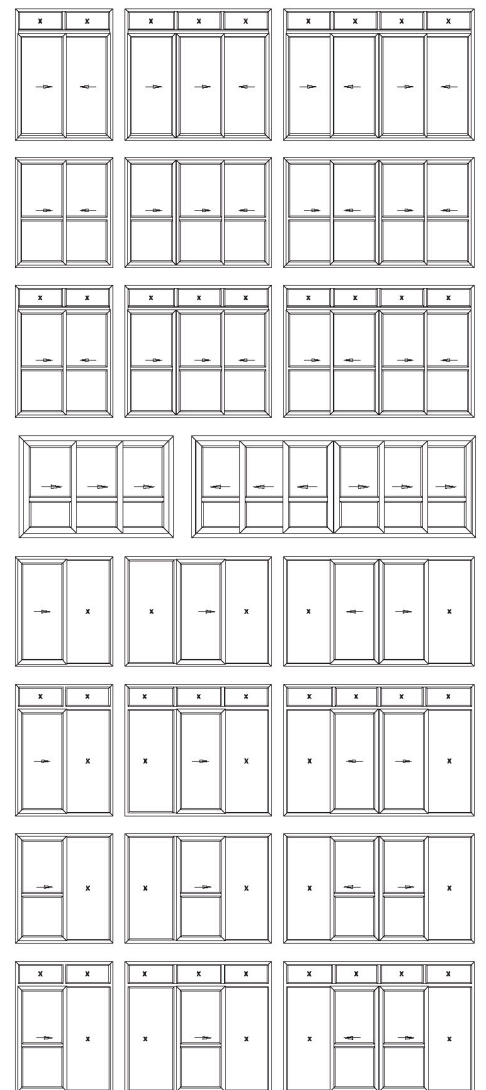

Deceuninck sistema de deslizamiento

Traiga el exterior al interior y cree una abertura más amplia con puerta corredera Deceuninck.